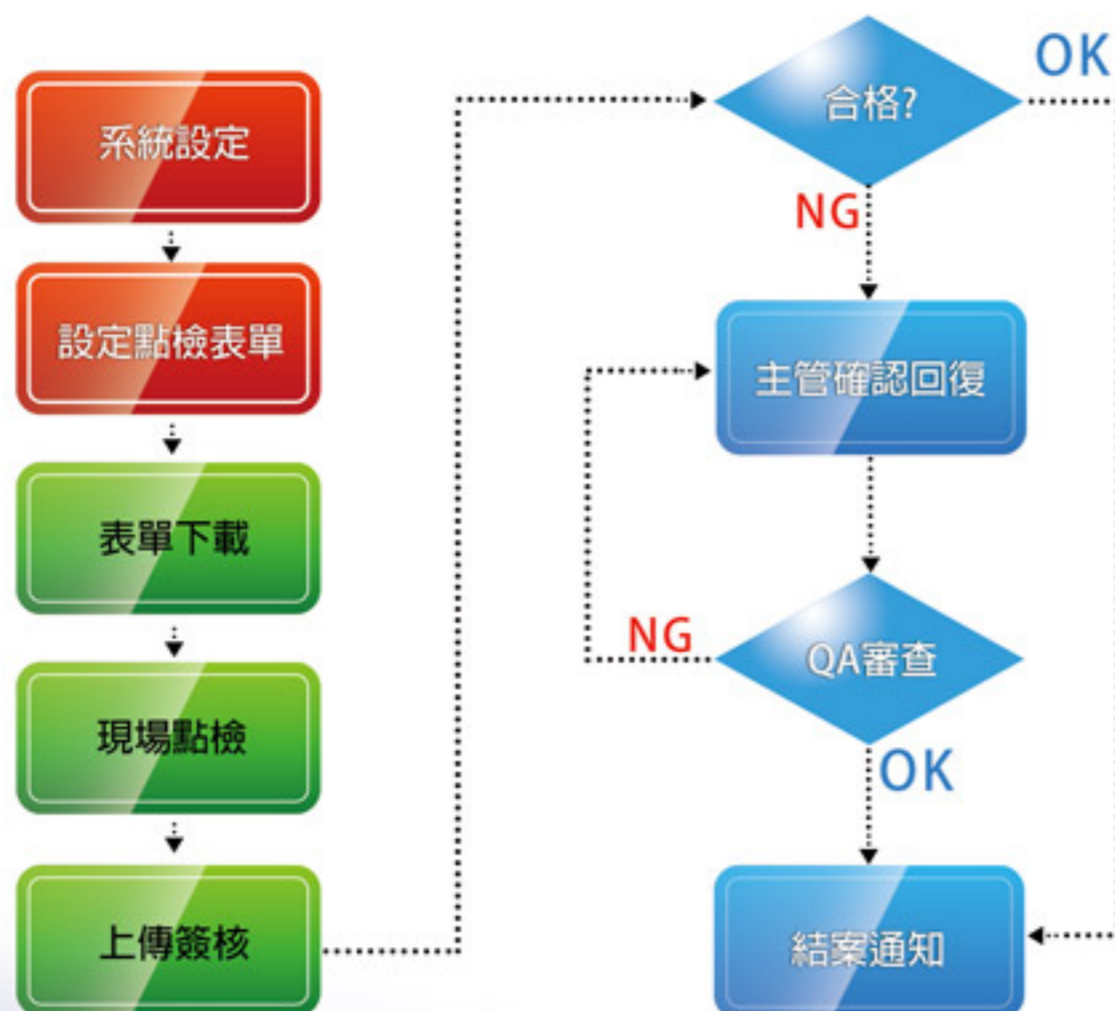

GEasy

Android手機/平板電腦

e化巡點檢系統

主要特色

- 1 彈性建立巡檢任務
- 2 到位管理確實點檢
- 3 現場無紙化巡點檢
- 4 即時資訊整合分析

功能流程

產品主要功能模組

- 1 **使用者端**
巡點檢之負責人員，使用Android手機/平板裝置，現場進行無紙化巡點檢作業，完成之後，透過限定WiFi，上傳管理系統處理。
- 2 **系統管理**
提供企業單位、使用者、區域資料定義、廠務區域管理。
- 3 **手機管理設定**
提供發佈訊息功能、表單編輯作業、表單專案管理、表單專案人員管理、手機設備清單管理、使用者角色管理。
- 4 **現場點檢**
提供現場點檢系統歷史查詢、現場點檢狀況查詢、現場點檢NG報表查詢、現場點檢資料歷史趨勢圖、表單生效清單。
- 5 **基本功能**
提供個人資料修改。

GEasy

Andriod手機/平板電腦

e化巡點檢 應用情境

- 彈性建立巡檢任務
- 到位管理確實點檢
- 現場無紙化巡點檢
- 即時資訊整合分析

東典科技股份有限公司 Tongdean Technology Co. Ltd.

[Http://www.tongdean.com.tw](http://www.tongdean.com.tw)

新竹縣302竹北市華興一街93號

TEL: 03-5516326 / 03-5516305

GEasy

Andriod 手機/平板電腦

雲端巡點檢 架構圖

- 集中或分散式架構
- 多廠區跨地域佈署
- 資訊安全多重防護
- 巡檢作業集中管控

東典科技股份有限公司 Tongdean Technology Co. Ltd.

[Http://www.tongdean.com.tw](http://www.tongdean.com.tw)

新竹縣302竹北市華興一街93號

TEL: 03-5516326 / 03-5516305