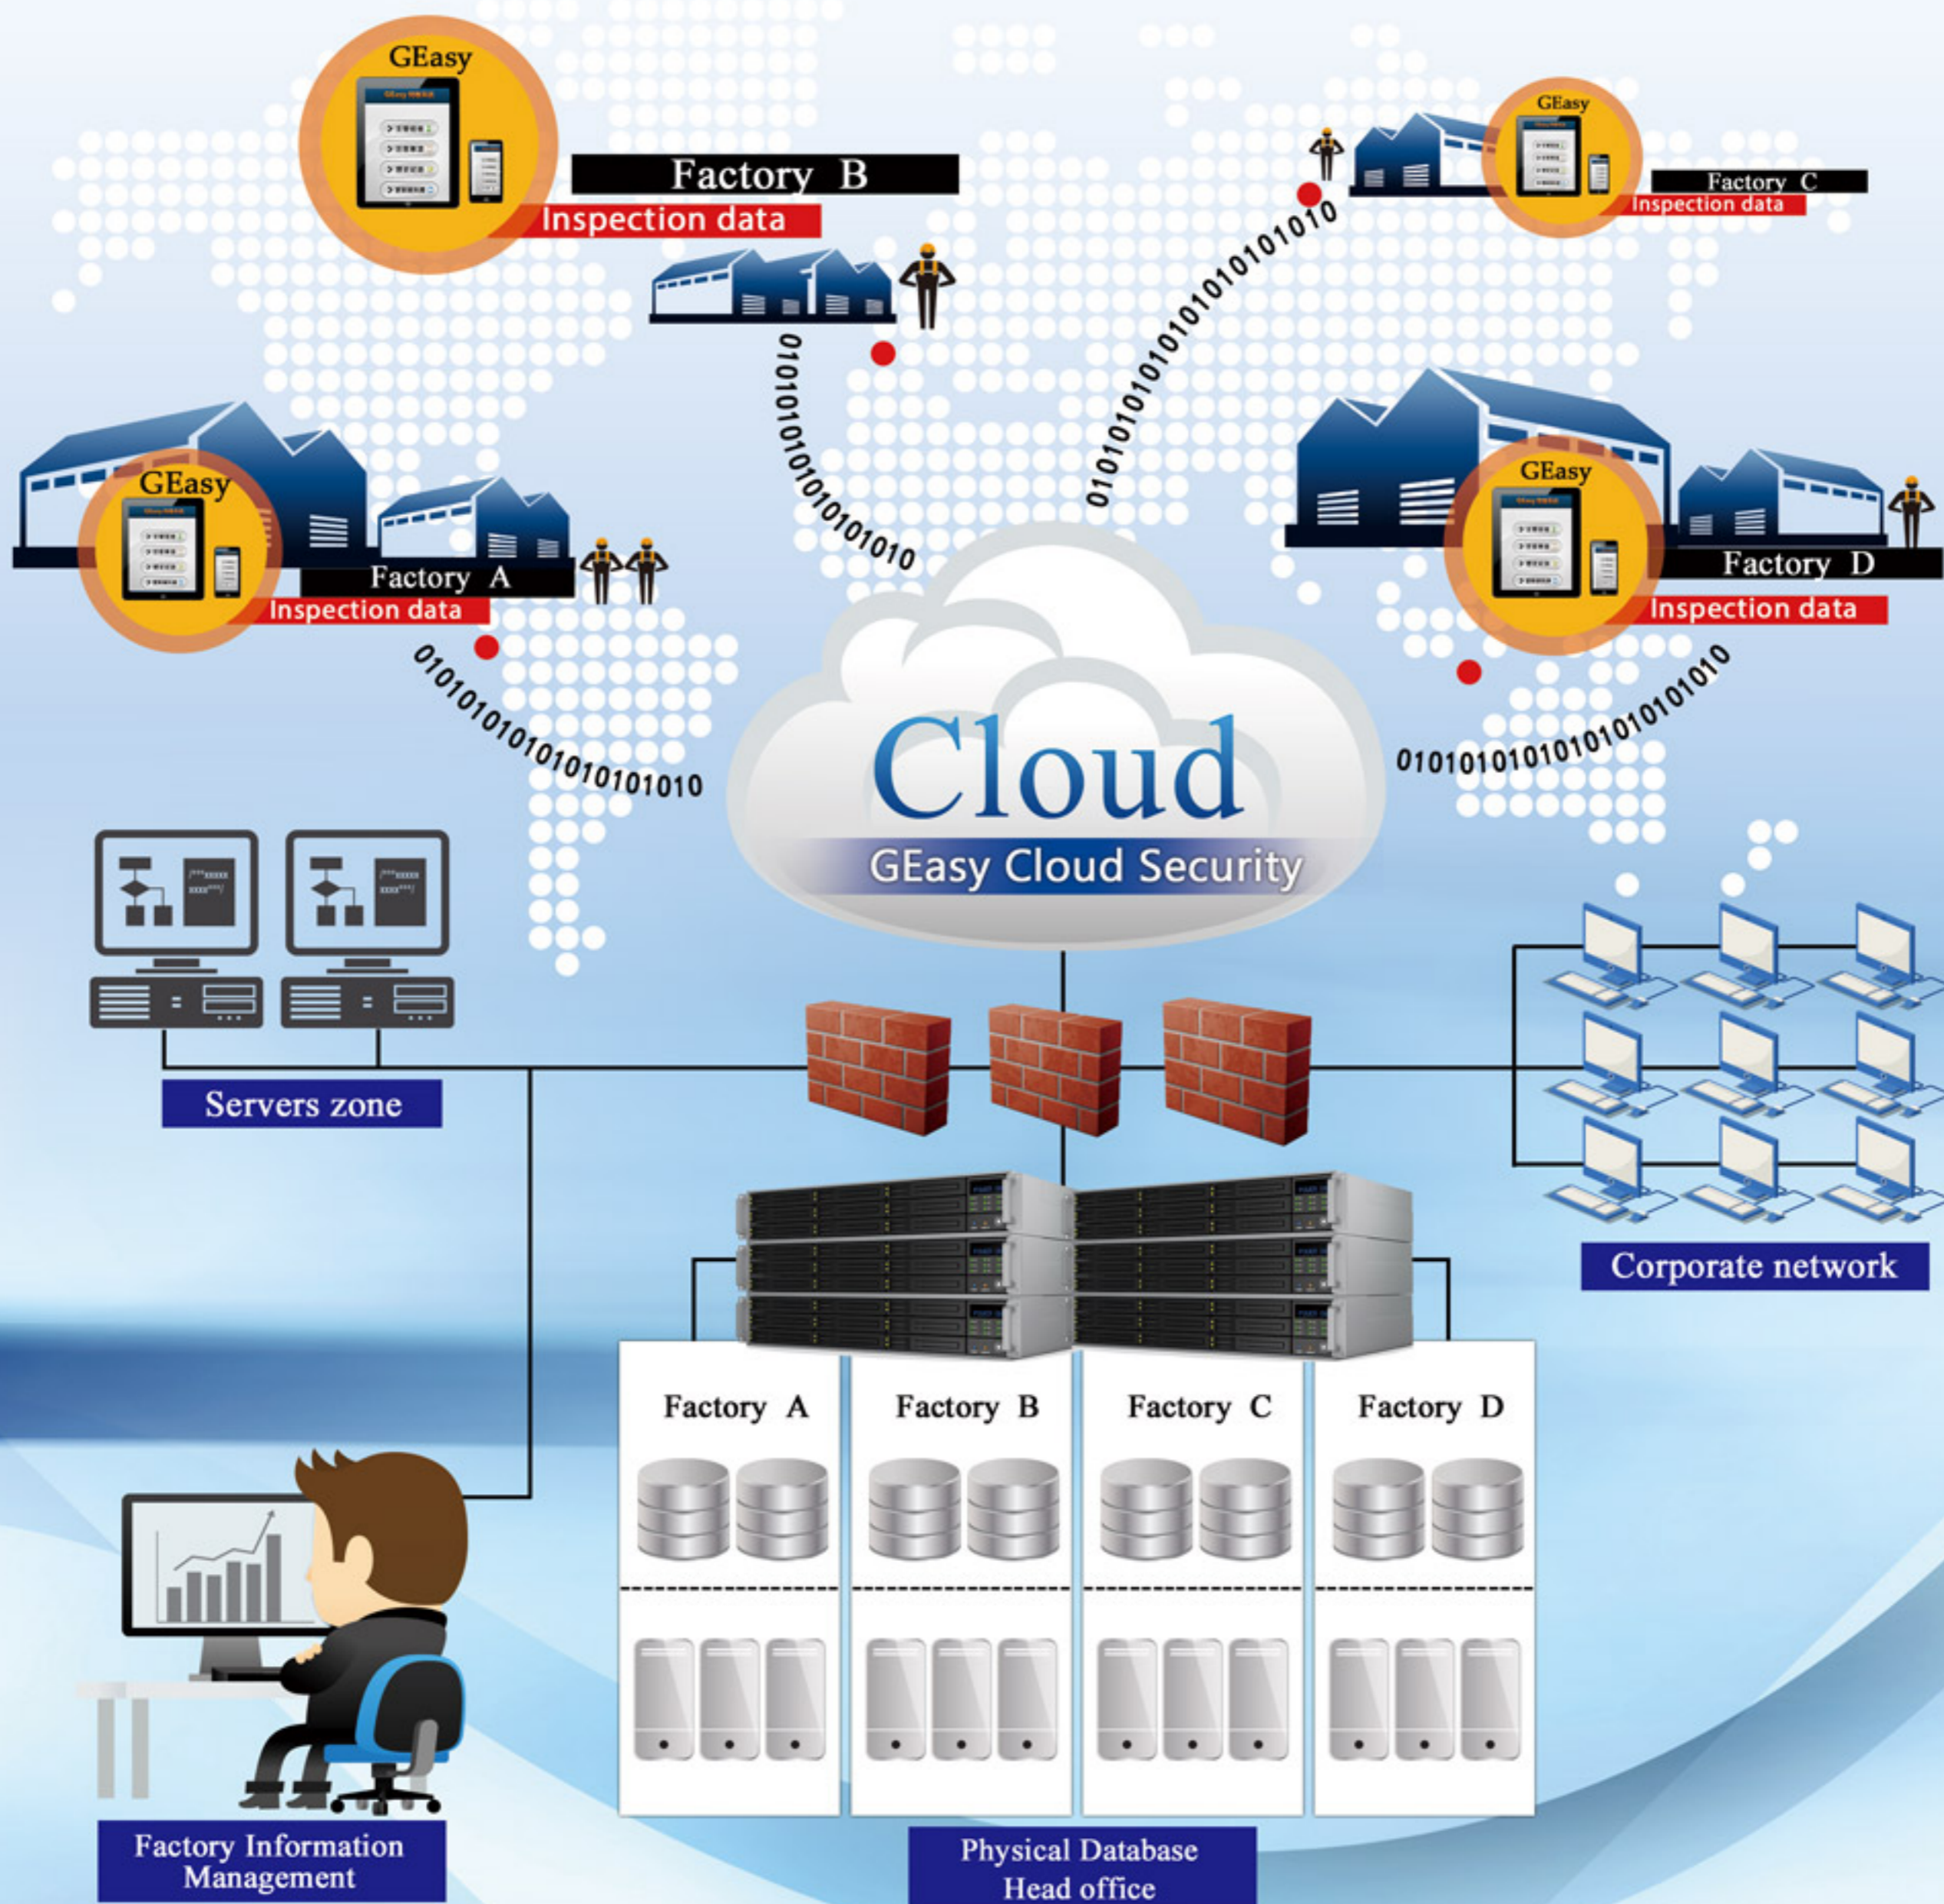

GEasy

Android手機/平板電腦

e化巡點檢系統

主要特色

- 1 彈性建立巡檢任務
- 2 到位管理確實點檢
- 3 現場無紙化巡點檢
- 4 即時資訊整合分析

功能流程

產品主要功能模組

- 1 **使用者端**
巡點檢之負責人員，使用Android手機/平板裝置，現場進行無紙化巡點檢作業，完成之後，透過限定WiFi，上傳管理系統處理。
- 2 **系統管理**
提供企業單位、使用者、區域資料定義、廠務區域管理。
- 3 **手機管理設定**
提供發佈訊息功能、表單編輯作業、表單專案管理、表單專案人員管理、手機設備清單管理、使用者角色管理。
- 4 **現場點檢**
提供現場點檢系統歷史查詢、現場點檢狀況查詢、現場點檢NG報表查詢、現場點檢資料歷史趨勢圖、表單生效清單。
- 5 **基本功能**
提供個人資料修改。

GEasy

Andriod手機/平板電腦

e化巡點檢 應用情境

- 彈性建立巡檢任務
- 到位管理確實點檢
- 現場無紙化巡點檢
- 即時資訊整合分析

東典科技股份有限公司 Tongdean Technology Co. Ltd.

[Http://www.tongdean.com.tw](http://www.tongdean.com.tw)

新竹縣302竹北市華興一街93號

TEL: 03-5516326 / 03-5516305

GEasy

Andriod 手機/平板電腦

雲端巡點檢 架構圖

- 集中或分散式架構
- 多廠區跨地域佈署
- 資訊安全多重防護
- 巡檢作業集中管控

東典科技股份有限公司 Tongdean Technology Co. Ltd.

[Http://www.tongdean.com.tw](http://www.tongdean.com.tw)

新竹縣302竹北市華興一街93號

TEL: 03-5516326 / 03-5516305